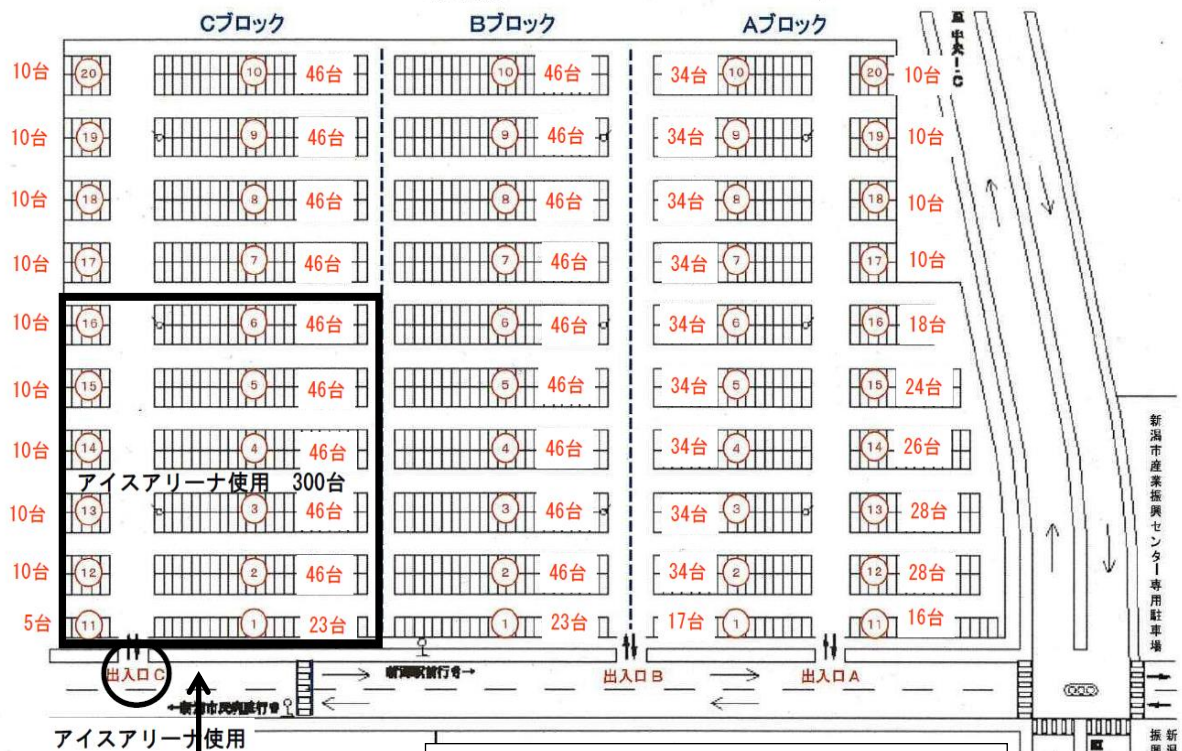

選手団バスおよび
競技役員用駐車場

新潟アサヒ
アレックス
アイス
アリーナ

有料駐車場

バスは駐車できません。

東京学館新潟高等学校

新潟テルサ

出入口Cからお入りください。